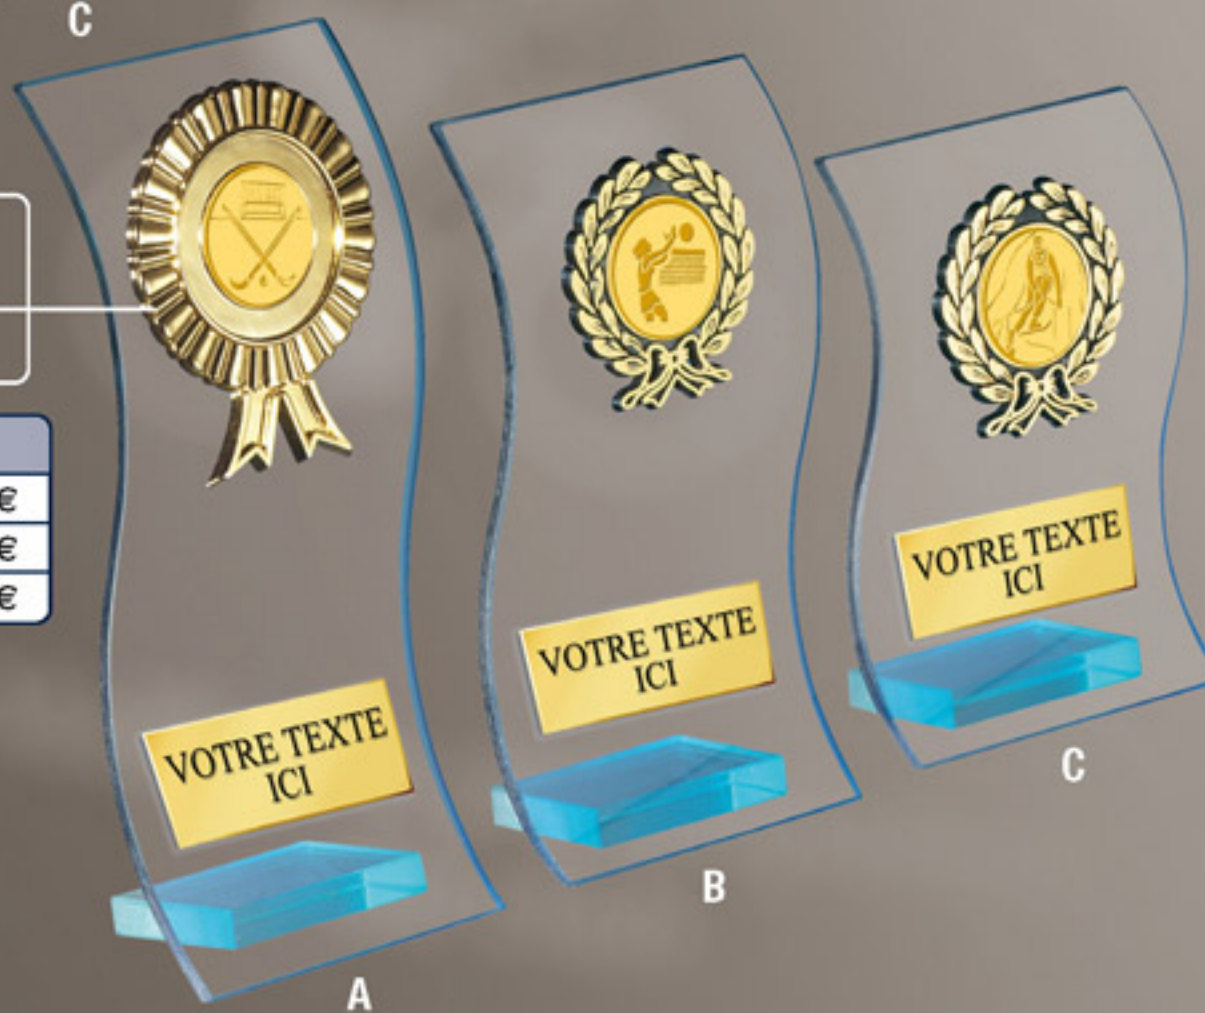

A	↑ 23 cm	▶ 29,00 €
B	18 cm	▶ 20,00 €
C	↓ 13 cm	▶ 15,00 €

Epaisseur : 12 mm

Trophées Verre

23

Discipline au choix
135 à 137

Ø 25 mm

Réf 23 4031

A	18 cm	5,90 €
B	15 cm	5,50 €
C	13 cm	4,90 €

Gravures
en supplément

Le carré de couleur correspond
à la taille du marquage

Discipline au choix
135 à 137

Ø 25 mm

Réf 23 4032

A	18 cm	6,50 €
B	15 cm	5,50 €
C	13 cm	4,90 €

**Supplément
pastille couleur** Page
135